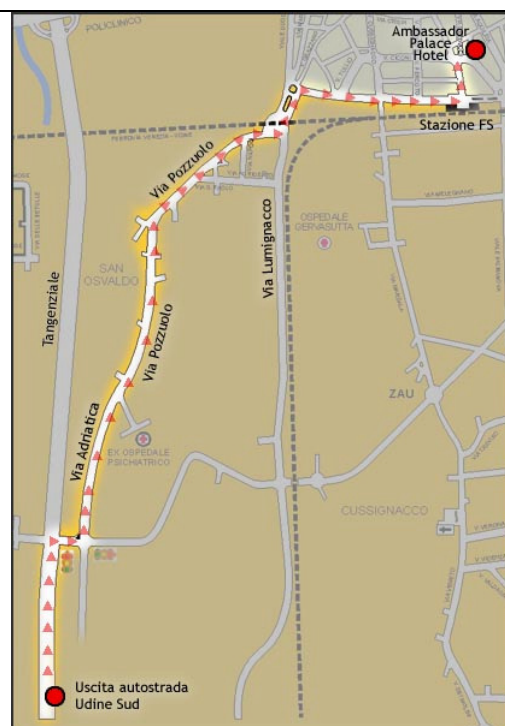

Auto:

- autostrada A23 AlpeAdria uscita UDINE SUD;
- imboccare la tangenziale e proseguire fino al semaforo;
- svoltare a destra e, al successivo semaforo, a sinistra in via Adriatica;
- proseguire per via Pozzuolo e quindi svoltare a sinistra per via Lumignacco fino a raggiungere Piazzale Cella;
- proseguire in direzione Stazione FS lungo Viale delle Ferriere e viale Europa Unita;
- giunti all'altezza della stazione ferroviaria, svoltare a sinistra imboccando via Roma;
- percorrere la via fino alla rotonda e proseguire ancora dritti imboccando via Carducci;
- al n° 46, sul lato destro, è sito l'ingresso dell'hotel.

Treno:

L'Hotel è situato non distante dalla stazione FS di Udine, 400 mt circa.
Per raggiungerlo a piedi:

- dall'uscita principale della stazione, attraversare la strada ed imboccare via Roma;
- percorrere tutta la via fino a Piazza Repubblica;
- attraversare il Piazzale e proseguire nella stessa direzione, imboccando via Carducci;
- pochi passi e...sulla vostra destra l'ingresso dell'Hotel.